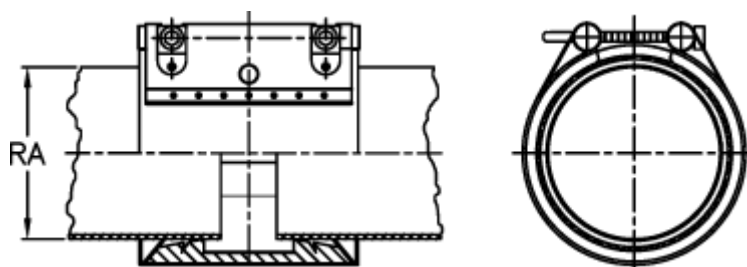

Varenummer: 025778600186
Beskrivelse: Norma Connect rørkobling
GRIP W5 Ø=186,0 NBR, 16 bar

Mål

Note = Kontakt os for yderligere informationer.

RA = 186